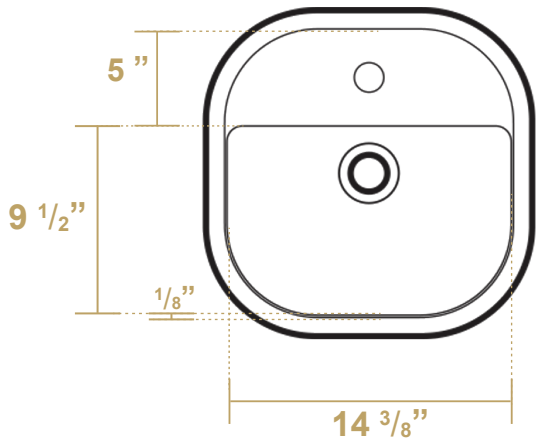

## B-SH07

### Overall Dimensions

**16 <sup>3</sup>/<sub>4</sub>" x 16 <sup>3</sup>/<sub>4</sub>" x 6 <sup>1</sup>/<sub>4</sub>"**

### Inside Dimensions

**14 <sup>3</sup>/<sub>8</sub>" x 9 <sup>1</sup>/<sub>2</sub>" x 4 <sup>1</sup>/<sub>2</sub>"**

*Britannia*

**LIVE WITH STYLE!**