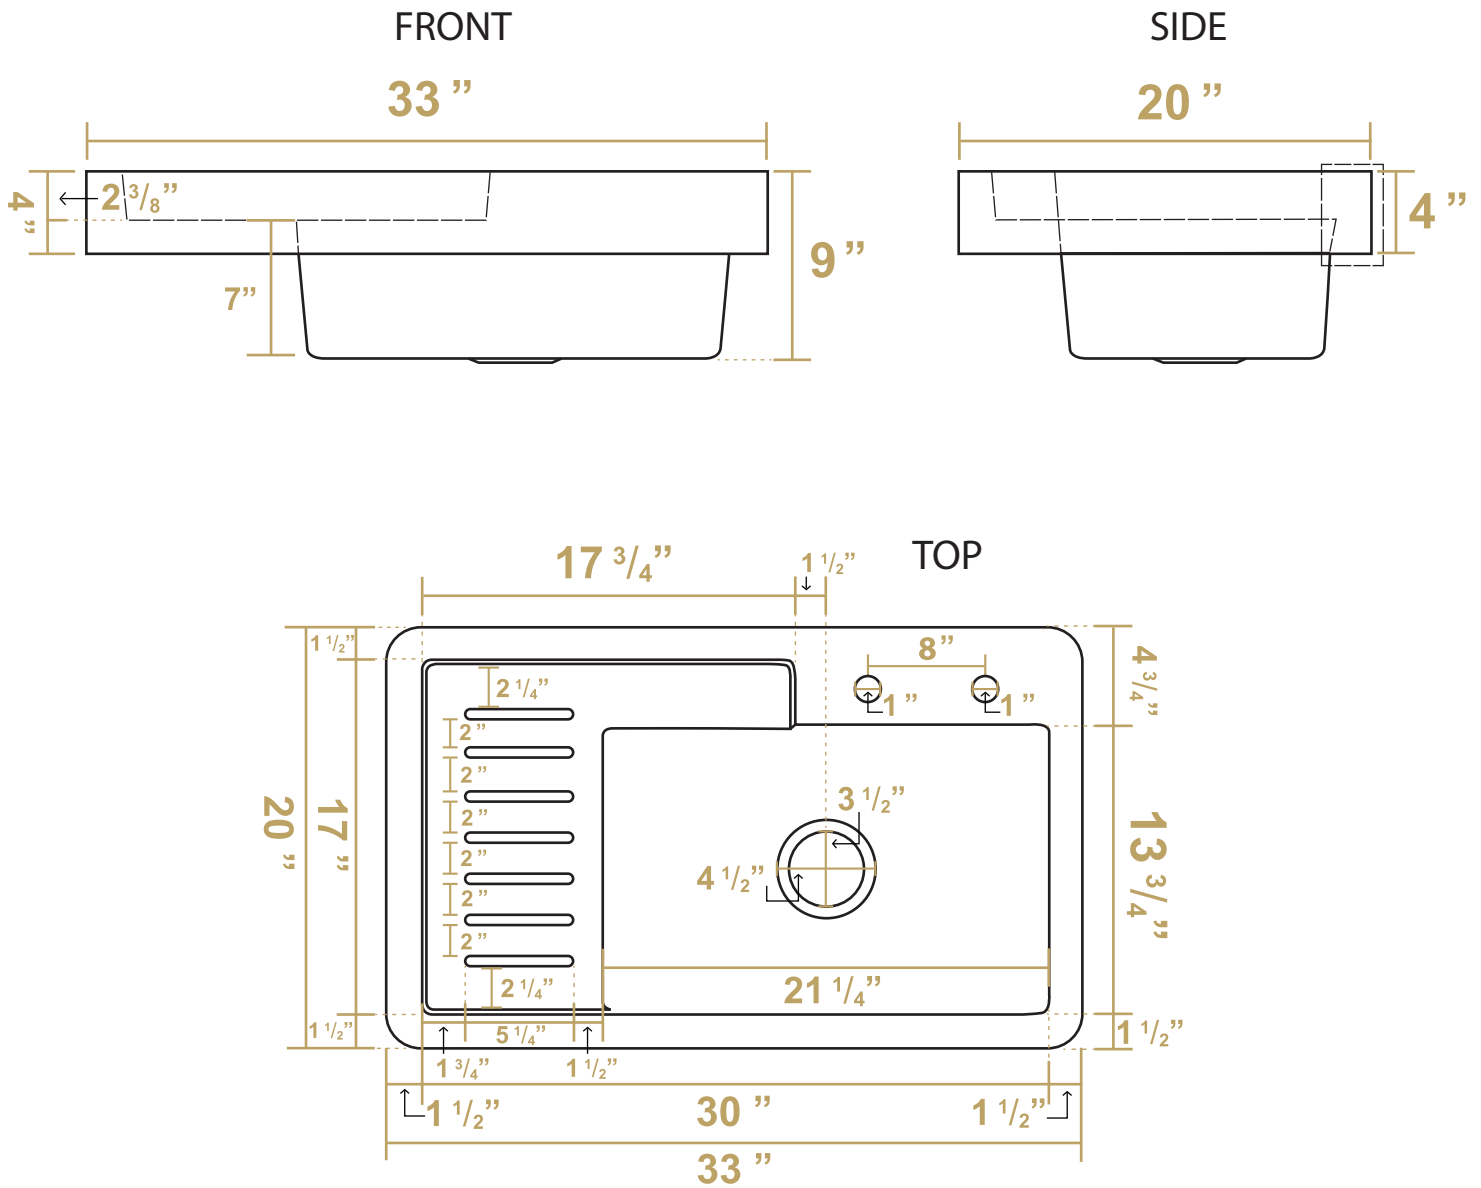

## WH33209-NP

LIVE WITH STYLE!